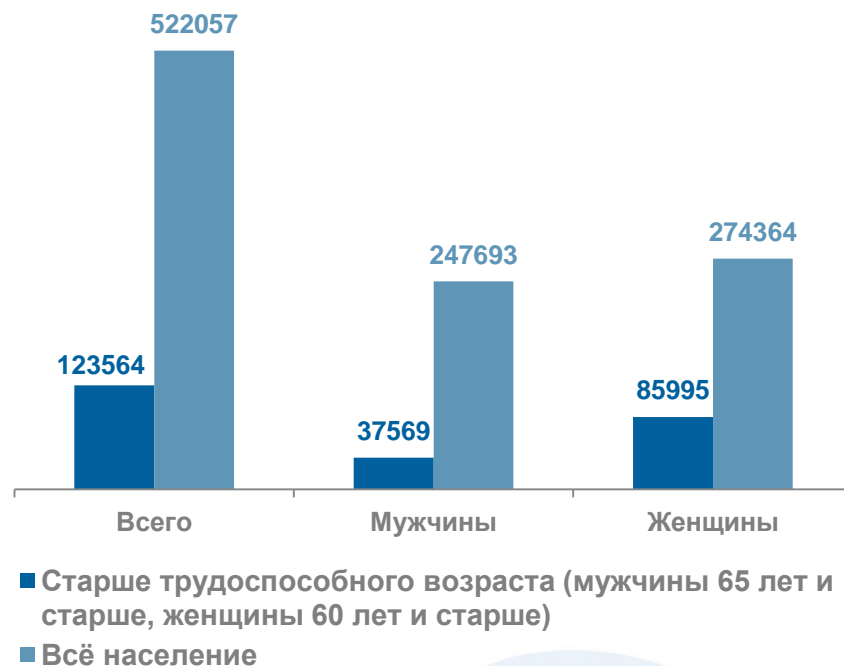

Ожидаемая продолжительность жизни, 2021 год

Численность населения г. Севастополя, на 01 января 2022 года

Удельный вес различных групп населения в общей численности, все население, на начало 2022 года