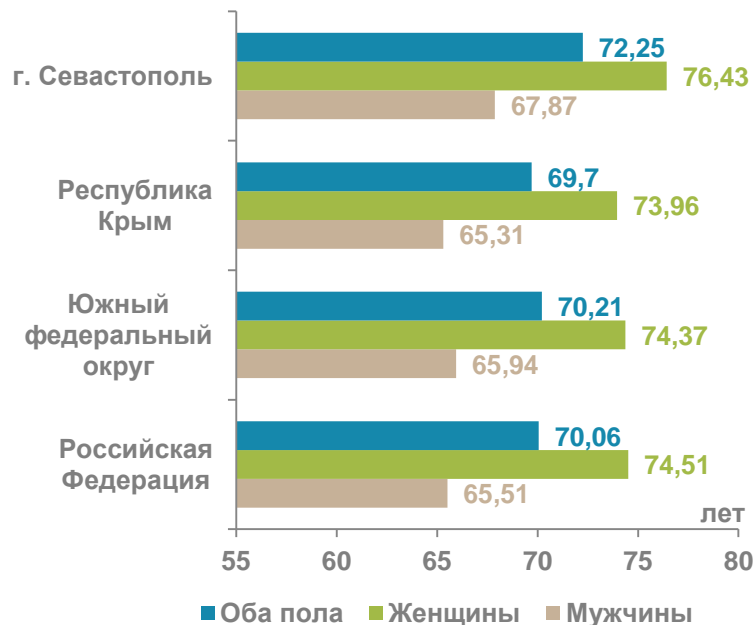

Ожидаемая продолжительность жизни, 2021 год

Численность населения г. Севастополя, на 01 января 2022 года

Удельный вес различных групп населения в общей численности, все население, на начало 2022 года